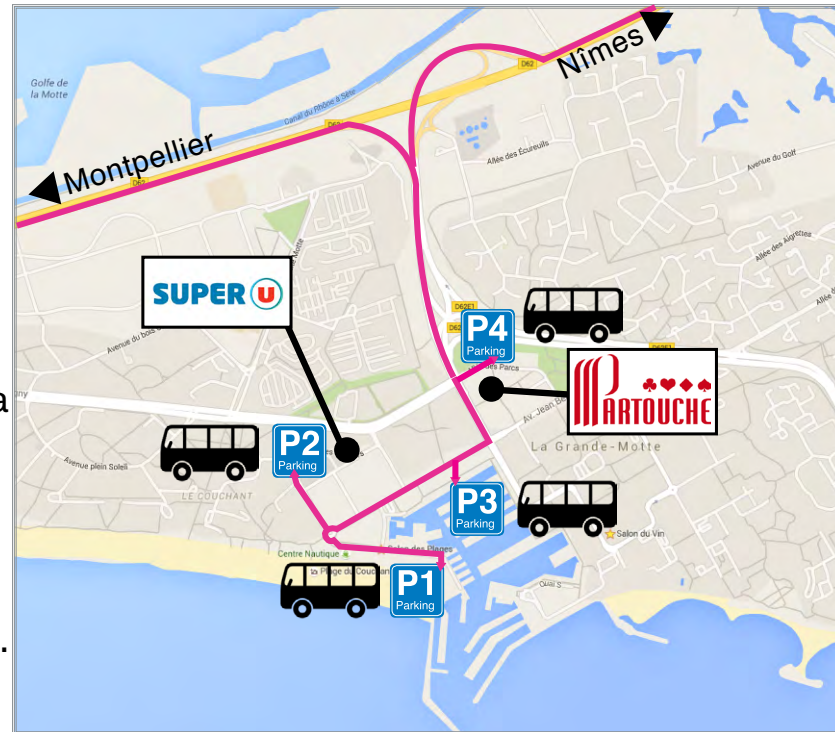

LA GRANDE MOTTE

Parkings gratuits & navettes gratuites

P 1 : Parking 1 (275 places)

Parking du Salon SIPRHO

Indications : Suivre

P 2 : Parking 2 (330 places)

Indications : Suivre

P 3 : Parking 3 (105 places)

Indications : Au 2^{ème} feu tricolore à droite, face à la grande pyramide.

P 4 : Parking 4 (305 places)

Indications : Au 1^{er} feu tricolore à gauche, face au casino Partouche.

Navettes gratuites chaque 8 minutes au P2, P3 et P4

SIPRHO